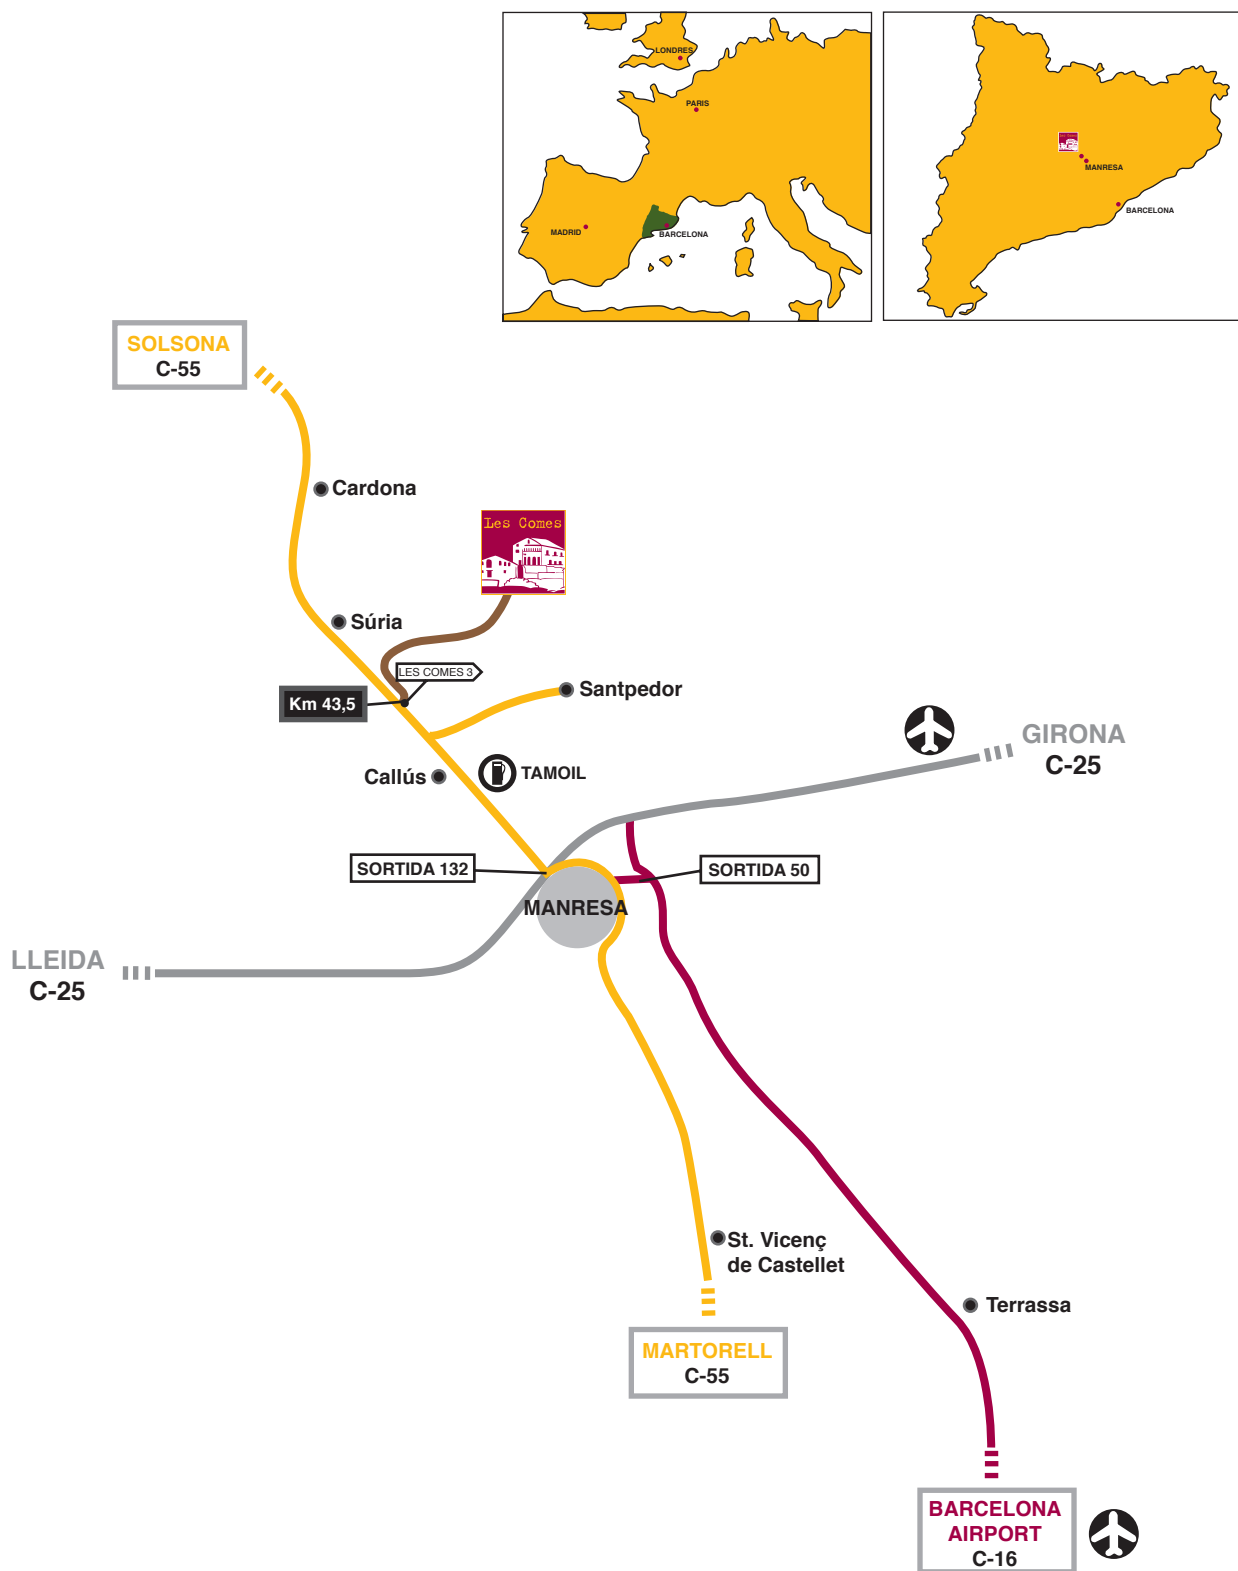

Les Comes

SITUACIÓ

ONés

Les Comes

Coordenades:
41° 48,0618' N
1° 46,0722' E

tel. 93 877 07 58
fax. 93 836 28 13

info@lescomes.com
www.lescomes.com

BCN AEROPORT - MANRESA: Sortida direcció Lleida - Tarragona - Girona ▶ Ronda de Dalt ▶ Sortida 9 ▶ E-9 ▶ C-16 ▶ Sortida 50 Manresa ▶ Seguir C-25 ▶ Direcció Lleida, agafar la sortida 132 direcció Solsona (C-55) ▶ En el P.K. 43,5 trencar a la dreta i seguir 3 Kilòmetres pel camí asfaltat fins Les Comes.

GIRONA AEROPORT - MANRESA: Sortida direcció Lleida C-25 ▶ Sortida 132 direcció Solsona (C-55) ▶ En el P.K. 43,5 trencar a la dreta i seguir 3 Kilòmetres pel camí asfaltat fins Les Comes.